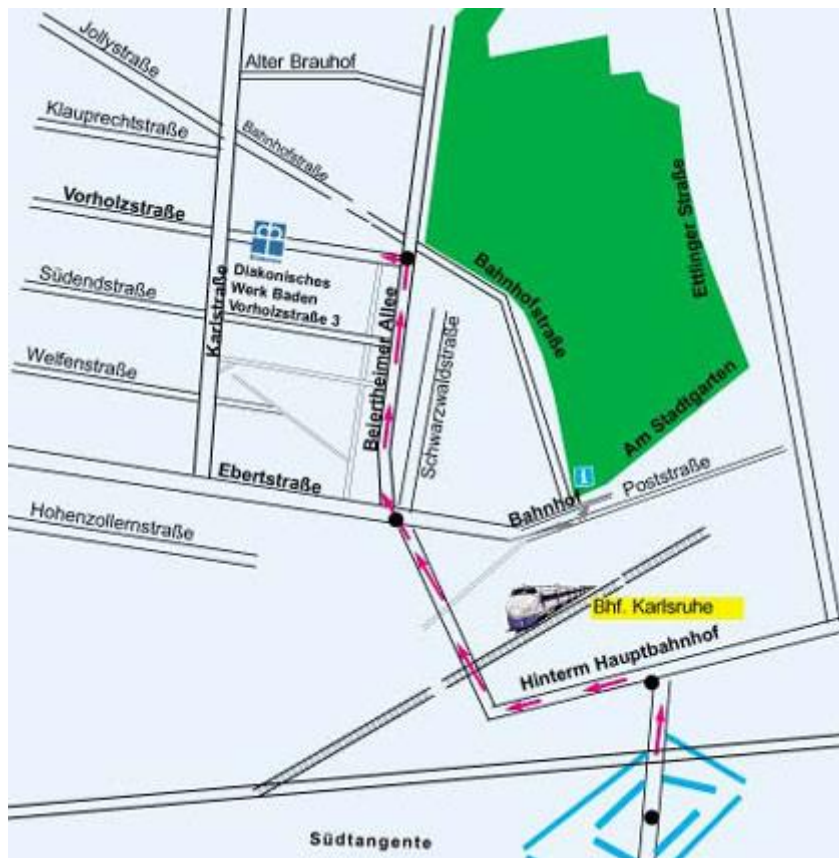

So finden Sie uns

Bitte beachten Sie, dass die Parkmöglichkeiten im Diakonischen Werk äußerst begrenzt sind und es auch oft sehr schwierig ist, in der Nähe einen Parkplatz zu finden.

Anreisebeschreibung per Bahn

- verlassen Sie den **HBF Karlsruhe** durch den Hauptein-/ausgang und überqueren den Bahnhofsvorplatz
- gehen Sie die dem HBF gegenüberliegende Bahnhofstraße entlang bis zur Beiertheimer Allee
- hier links abbiegen und in die nächste Straße rechts gehen – Sie befinden sich in der Vorholzstraße
- Sie finden das Diakonische Werk nach ca. 50 m auf der linken Straßenseite

Anreisebeschreibung per PKW

Autobahn A5 von Frankfurt / Basel

- Ausfahrt Richtung Rheinhafen auf die Südtangente fahren – weiter ab Ausfahrt "Europahalle"

Autobahn A5 von Basel / A8 Stuttgart

- Ausfahrt Richtung Pfalz/Landau auf die Südtangente fahren – weiter ab Ausfahrt "Europahalle"

Autobahn A65 von Landau / Pfalz

Ausfahrt "Europahalle"

- Nächste Kreuzung rechts in die Ebertstraße abbiegen
- Zweite Kreuzung links in die Karlstraße abbiegen
- Vierte Straße rechts in die Vorholzstraße einbiegen

Stand: 17.10.2011